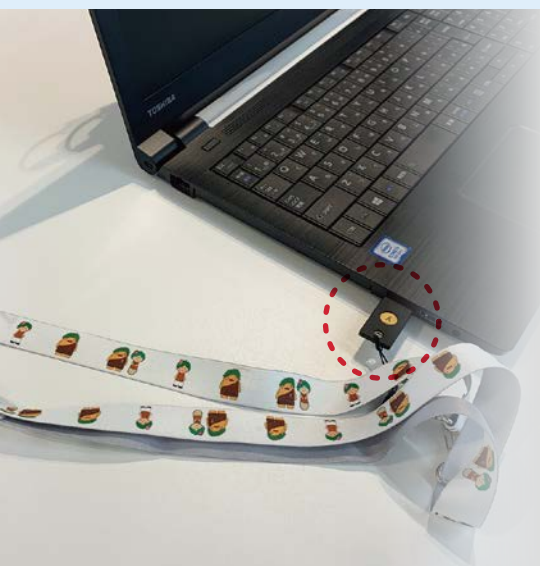

Yubi Plusと連携可能な
校務支援システム

統合型校務支援システム
EDUCOM マネージャー C4th
株式会社EDUCOM

統合型校務支援システム
デジタル校務
株式会社内田洋行

校務支援システム
Te-Comp@ss
株式会社文溪堂

Win Bird
教育への新しいビジョンを
校務支援データベース
ウィンバード株式会社

さまざまな業種・業態のお客様にご利用いただいています
Yubi Plus製品情報はこちら <https://yubiplus.com/>

動画でわかる **YubiPlus**

製品に関するお問い合わせ

NJS 日本情報システム株式会社
<https://www.njs-net.co.jp/>

〒350-1304 埼玉県狭山市狭山台4-22-2
TEL 04-2958-2221 Email isales@njs-net.co.jp
9:00~17:45 (土・日祝日及び弊社指定休日を除く)