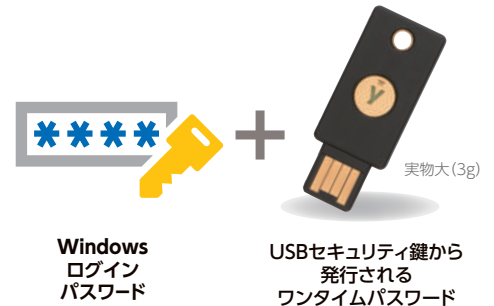

●Yubi Plusで二要素認証