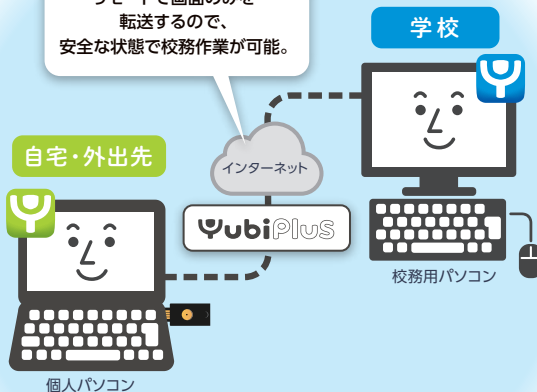

### ●フットプリントが小さい

指紋や静脈などの生体認証装置と比較して、フットプリントの小さいシステム。

### ●USBセキュリティ鍵を抜くと ロック状態に

USBセキュリティ鍵を接続された状態の時だけパソコンが使用できます。

校務支援システム利用中は、インターネットに接続できません

Yubi Plusとログインユーティリティで  
校務と技術用ネットワークの分離も可能です

### ●Yubi Plusリモート機能の仕組み

リモートで画面のみを転送するので、安全な状態で校務作業が可能。

自宅・外出先から校務用PCへの接続も安心

プリントアウトした用紙の紛失・置き忘れや  
持ち出しPCの盗難、USBメモリーの紛失にも有効です。

さまざまな業種・業態のお客様にご利用いただいています

Yubi Plus製品情報は[こちら](https://yubiplus.com/)

YubiPlus 解説動画