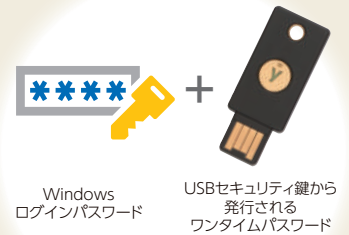

校務用PCログインのセキュリティを高めるサービスを探していたとかがありました。学校現場ではどんな課題があったのでしょうか？

セキュリティと利便性を両立するのは難しい

生徒の個人情報を取り扱うことから、校務用PCの定期的なWindowsログインパスワードの変更及び管理は、どうしても避けては通れない課題でした。対策として検討を開始したのが多要素認証です。とは言え、生体認証システムの場合の精度の問題や、運用の手間、コストなどが導入のハードルとなっていました。

●Yubi Plusの二要素認証は文部科学省のガイドラインに準拠しています

文部科学省『教育情報セキュリティポリシーに関するガイドライン』
“教職員の個人認証強化”を、安心・安全・簡単に実現

●Yubi Plusの認証に用いる要素

数多くの認証製品の中からYubi Plusを選んでいただいた理由をお聞かせください

安全で簡単にWindowsログインを行う最適解だと思えたからです

担当の方とやりとりを重ねていく中で、『Yubi Plus』はセキュリティレベルを上げ、可能な限り教職員に負担を掛けず、かつ管理者が簡単な方法で運用ができる製品だとわかりました。導入も、短時間で完了できる点も魅力的でした。USBセキュリティ鍵も小さく、耐久性もあり、職員からも『分かりやすい』と評判は上々です。